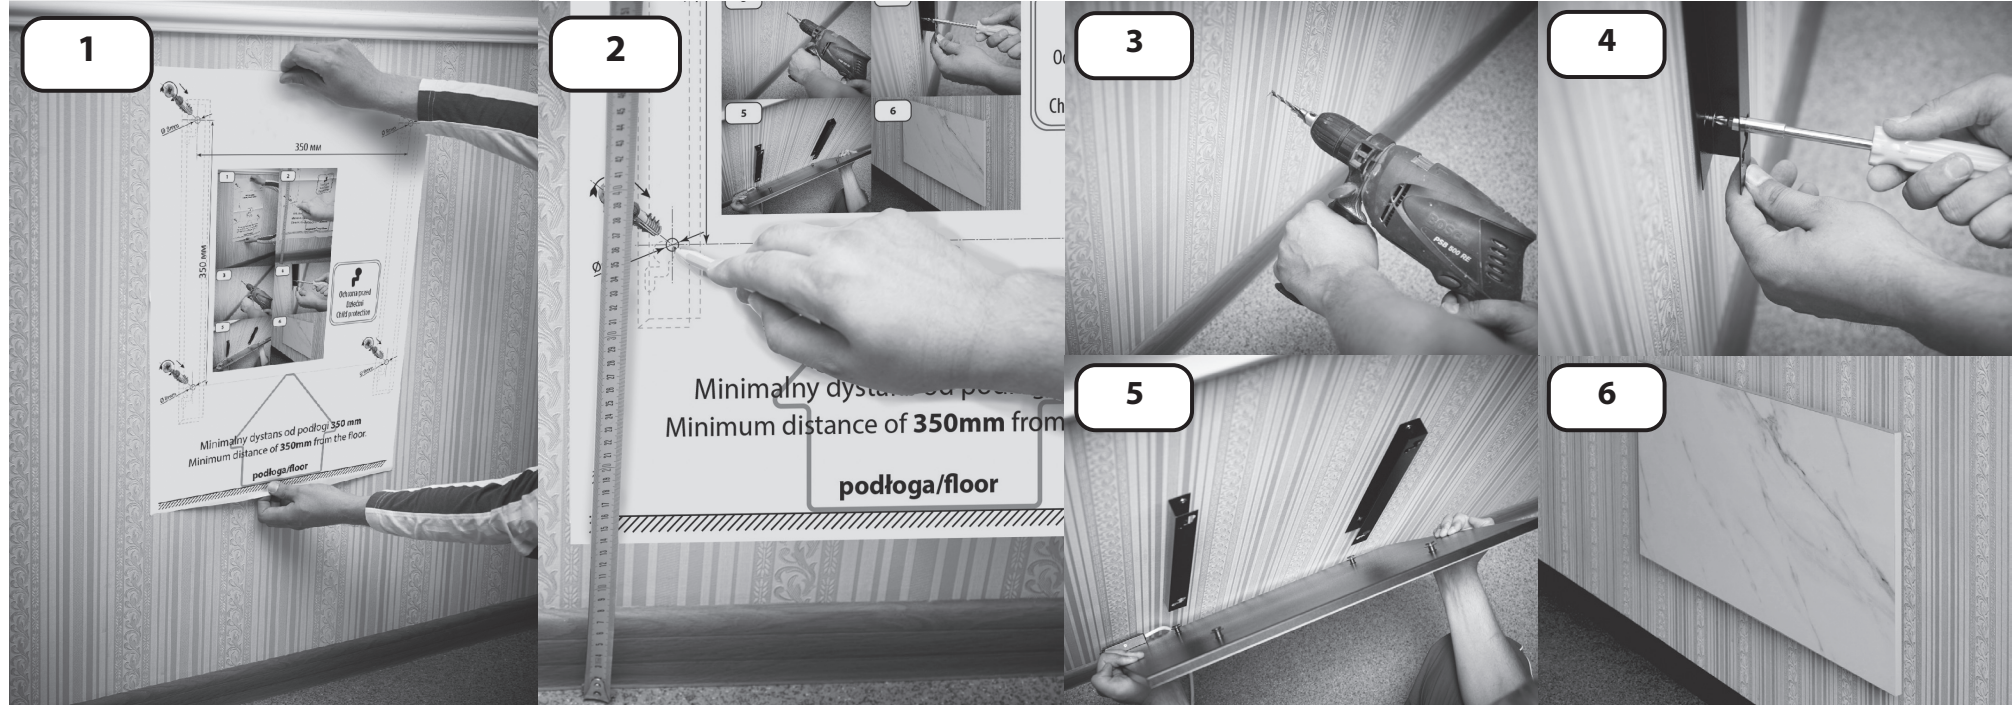

400x400	TCM	TCMT	SWG	SWG-T	800
	TCM-RA	TCMT-RA	SWG-RA	SWG-T-RA	1000

Children protection
 Захист від дітей
 Защита от детей
 Kindersicherung
 Protezione per i bambini

Apsauga nuo vaikų
 Bescherming kinderen
 Protection enfants
 Ochrona przed dziećmi

300 X 300	TCM / TCMT	400	450	600	
	TCM-RA	500	550	750	
	TCMT-RA	400	450	600	
	SWG	400	450	550	600
	SWG-RA	500	550	700	750
	SWG-T / SWGT-RA	400	450	550	600

Minimum distance from floor 350 mm
 Минимальна відстань від підлоги 350mm.
 Минимальное расстояние от пола 350мм.